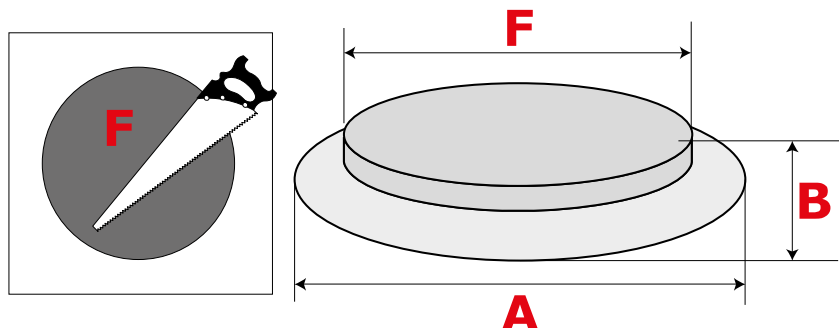

## Lampade Da Incasso Tonde - Basso Profilo - LED SMD2835 - Anello Bianco

### Specifiche tecniche

- Tensione di alimentazione : 100÷240Vca (driver esterno incluso)
- Frequenza : 50/60Hz
- Fattore di potenza : PF 0,65
- Sorgente luminosa : **LED SMD2835 Genesis (Taiwan)**
- Efficienza : 65-70 Lm/W
- Color rendering (CRI) : Ra>80
- Angolo di emissione : **120°**
- Tempo Vita : >30000 ore
- Temperatura di esercizio : -20°C ~ +50°C
- Connessione : Morsetti a vite / Driver esterno distaccabile tramite connettore DC
- Fissaggio : 2 x Flange a molla
- Materiali : Alluminio / Plastica
- Diffusore : Opaco
- Confezione : Scatola
- Grado di protezione : IP23 per uso in interni

Ø esterno <b>A (mm)</b>	Ø foro <b>F (mm)</b>	Codice	Potenza reale (W)	Efficienza (Lm/W)	Flusso Luminoso (Lm)	Temp. Colore (°K)	Tensione (Vca)	Numero LED	Utilizzo Dimmer	Altezza <b>B (mm)</b>
120	102	<a href="#">DSC5946100</a>	6	65-70	400	3000	100÷240	30	No	18
120	102	<a href="#">DSC5946102</a>	6	65-70	410	4000	100÷240	30	No	18
120	102	<a href="#">DSC5946104</a>	6	65-70	420	6000	100÷240	30	No	18
171	151	<a href="#">DSC5946106</a>	12	65-70	800	3000	100÷240	60	No	18
171	151	<a href="#">DSC5946108</a>	12	65-70	820	4000	100÷240	60	No	18
171	151	<a href="#">DSC5946110</a>	12	65-70	840	6000	100÷240	60	No	18
224	201	<a href="#">DSC5946112</a>	18	65-70	1240	3000	100÷240	90	No	18
224	201	<a href="#">DSC5946114</a>	18	65-70	1250	4000	100÷240	90	No	18
224	201	<a href="#">DSC5946116</a>	18	65-70	1260	6000	100÷240	90	No	18